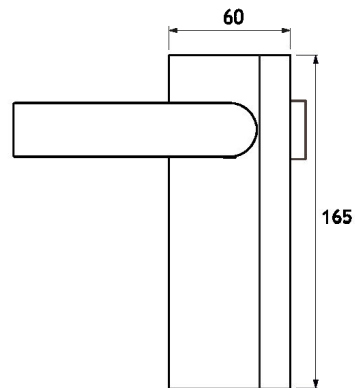

GLV01M

Serratura verticale magnetica per porte in battuta
Fornita con o senza maniglie
Reversibile destra sinistra
Versione con sola maniglia
Realizzata in alluminio lavorato CNC

Vertical magnetic door lock for jamb doors
Available with or without handles
Left/right reversible
Handles only version
Aluminium CNC manufacturing