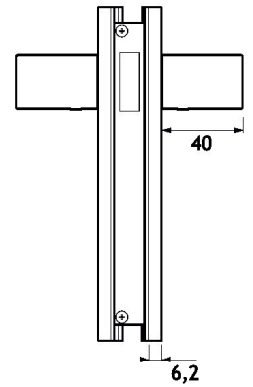

GLV01M

Serratura verticale magnetica per porte in battuta
Fornita con o senza maniglie
Reversibile destra sinistra
Versione con sola maniglia
Realizzata in alluminio lavorato CNC

Vertical magnetic door lock for jamb doors
Available with or without handles
Left/right reversible
Handles only version
Aluminium CNC manufacturing