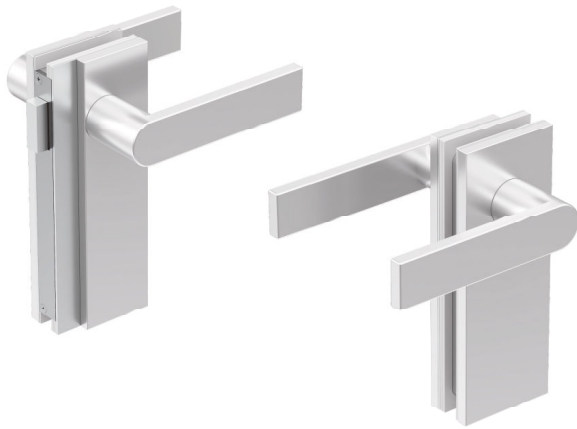

GLV01M

Serratura verticale magnetica per porte in battuta
Fornita con o senza maniglie
Reversibile destra sinistra
Versione con sola maniglia
Realizzata in alluminio lavorato CNC

Vertical magnetic door lock for jamb doors
Available with or without handles
Left/right reversible
Handles only version
Aluminium CNC manufacturing